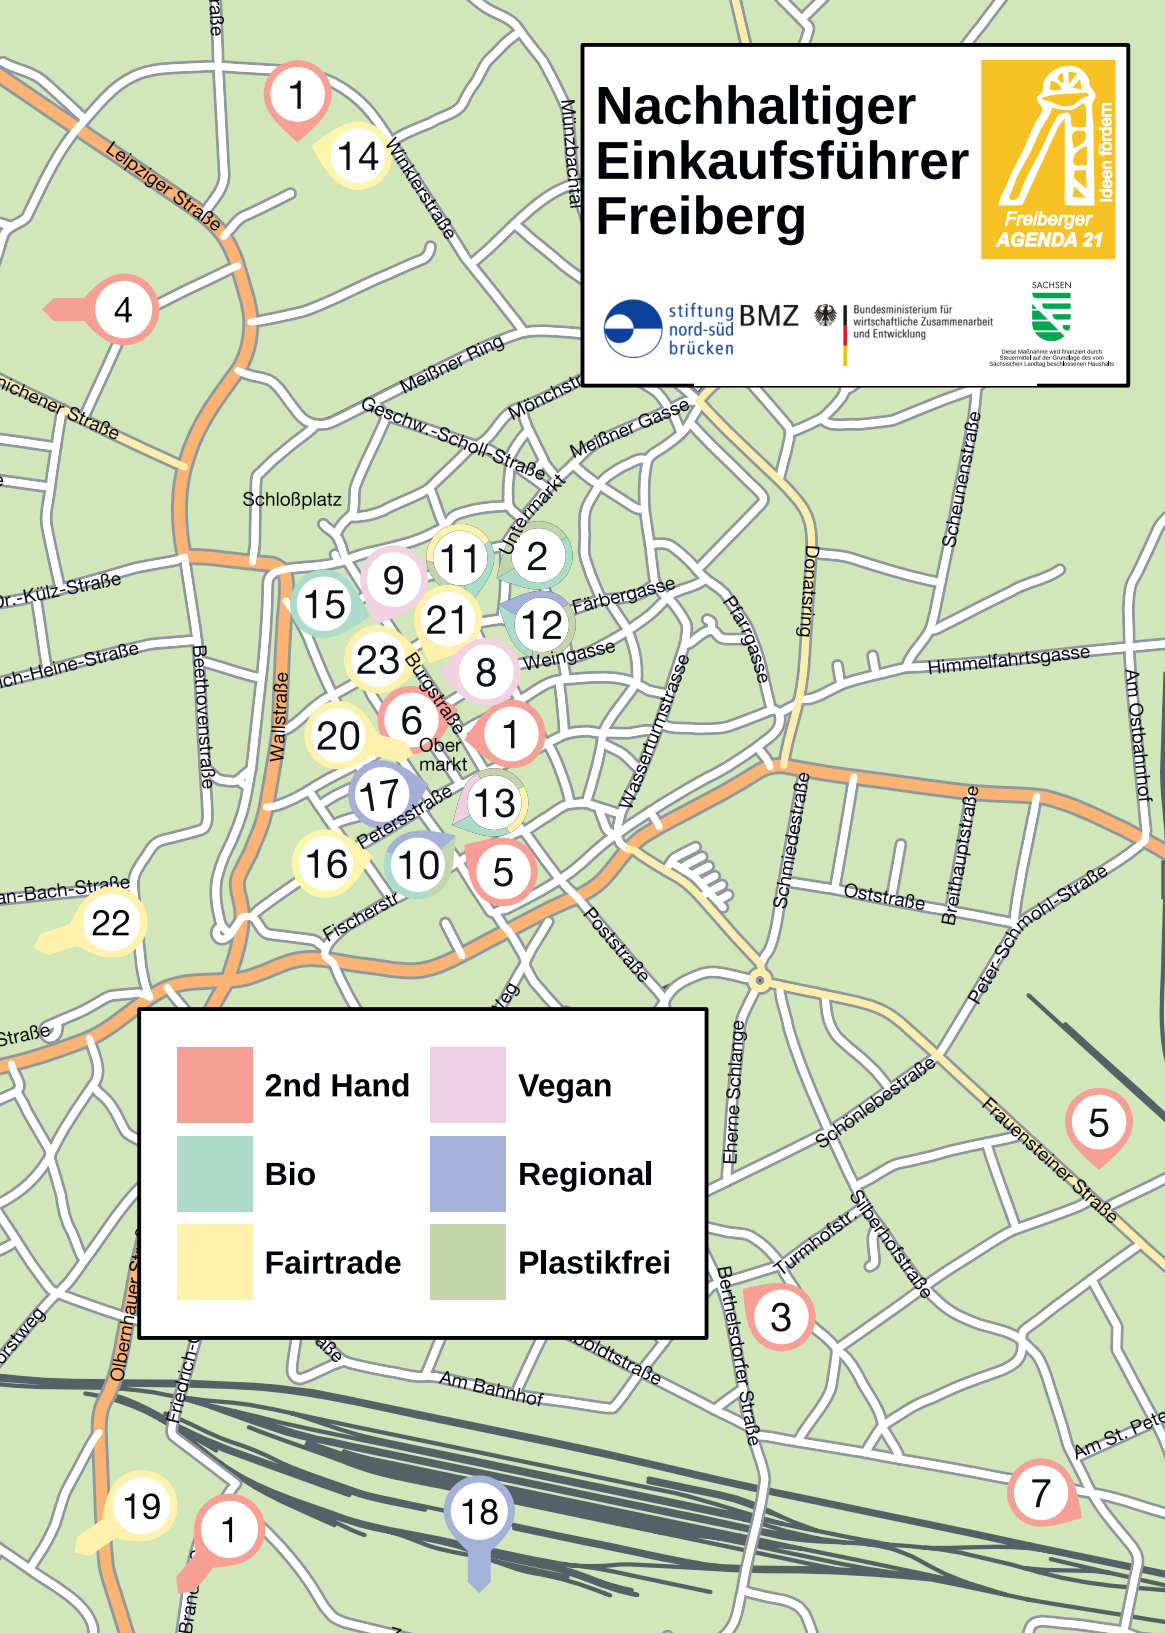

Nachhaltiger Einkaufsführer Freiberg

	2nd Hand		Vegan
	Bio		Regional
	Fairtrade		Plastikfrei